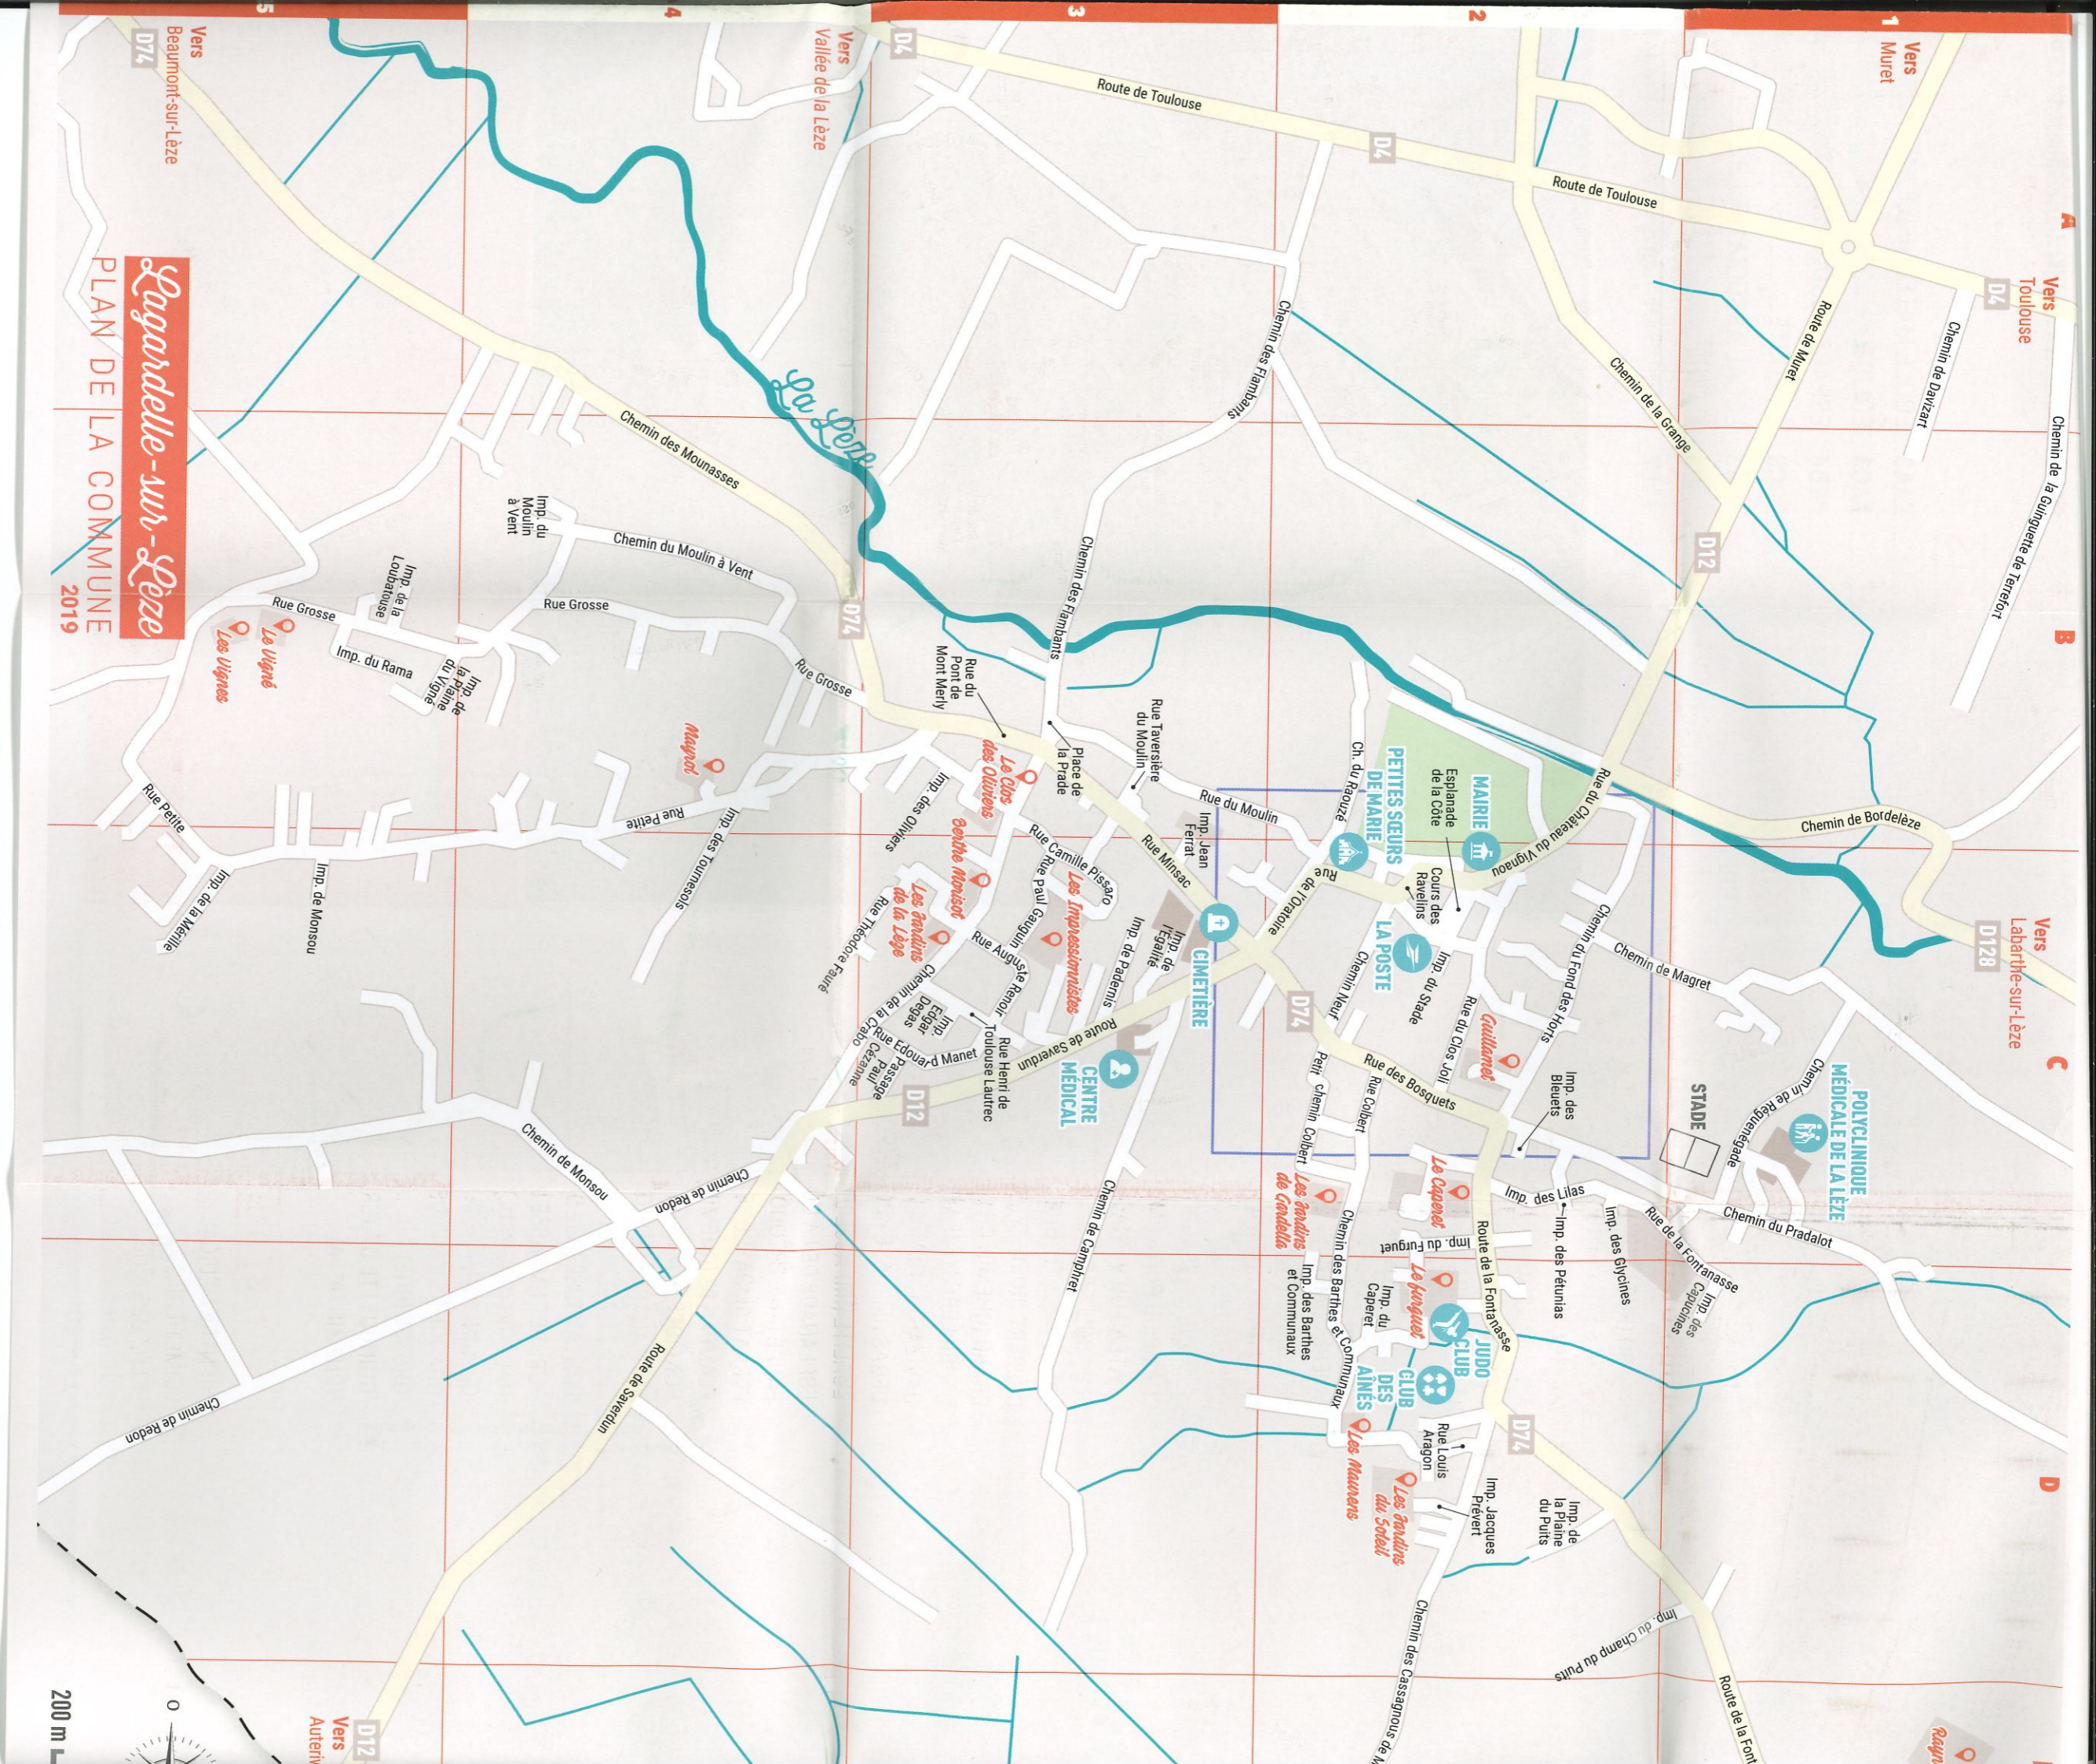

Magardelle-sur-Lèze

PLAN DE LA COMMUNE 2019

200 m

Vers Muret

Vers Toulouse

Vers Labarthe-sur-Lèze

Vers Aurignac

Vers Beaumont-sur-Lèze

Vers Aurignac